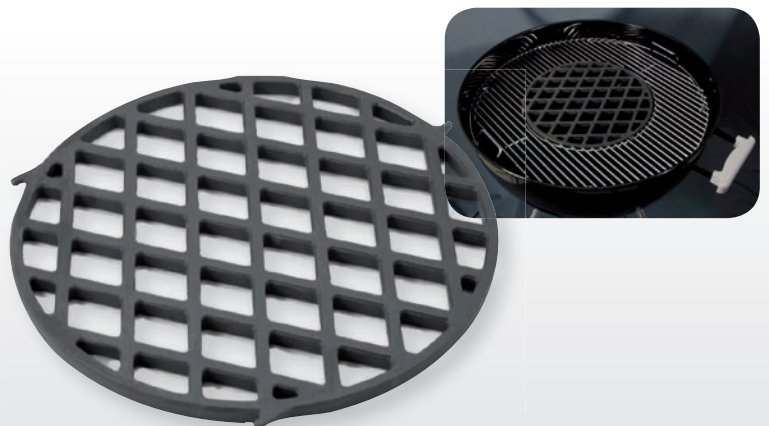

GJUTJÄRNSGALLER

Men denna nyheten är det lätt att ge bifarna en läcker yta och snygga grillränder. Perfekt för större köttbitar, t.e.x. T-bone steaks. Lägg ner gjutjärnsgallret i grillgallret när du tänder upp i grillen. När grillen är klar har du en rykande het yta framför dig. Gjutjärnsgaller och specialgaller finns att köpa som sampack.