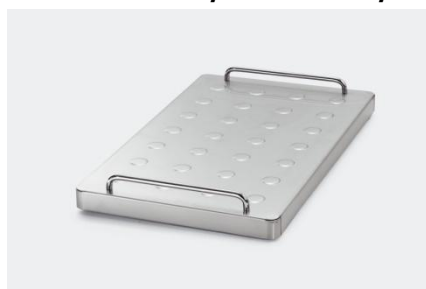

2010

BARBECUE

KITBQLUS Grillväska med tillbehör 1300:-

**KITCOV60/90 Skyddsöverdrag:
645:-/525:- 90cm/60cm**

**GRGLINXBQ/GRGLGHIBQ
Grillgaller rostfritt/gjutjärn: 645:-st**

**COPBRUBQ
Lock för sidohäll: 765:-**