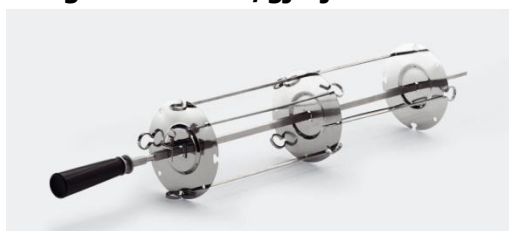

En jämt och effektiv tillagning garanteras av de högpresterande Smeg-brännarna som är konstruerade för att inte lämna några kalla zoner. På så sätt blir maten färdig samtidigt över hela grillytan.

BQ61T + CA60TOP

TOP RANGE

GRILL AV BORSTAT ROSTFRITT STÅL (AISI 304), 60 CM

BQ61T

Pris 20 195 kr inkl moms

- gasol eller naturgas
- yttre mått; b 60 x d 63 x h 47,5 cm
- grilllyta; d 53,2 x h 46,5 cm
- 2 brännare av rostfritt stål, 4,2 kW
- grillbrännare av keramik med infraröda strålar och säkerhetsventil, 3,8 kW
- grillgaller i rostfritt stål, maskindiskåliga
- värmegaller (för varmhållning)
- värmespridare av kordierit med automatisk rengöring
- brännare med elektronisk tändning som drivs med 1,5 V batteri (manuell tändning möjlig)
- röklåda
- 2 lådor av rostfritt stål för uppsamling av fett
- balanserad- och dubbelmantlad huv i rostfritt stål för ugnsfunktionsanvändning och med en ruta i tempererat glas samt termometer
- roterande spett, 220 v - 50 hz, med ett spett i rostfritt stål
- slang + tryckreglering
- kan kombineras med följande vagnmodell; CA60TOP

2010

BARBECUE

KITBQLUS Grillväska med tillbehör 1300:-

**KITCOV60/90 Skyddsöverdrag:
645:-/525:- 90cm/60cm**

**GRGLINXBQ/GRGLGHIBQ
Grillgaller rostfritt/gjutjärn: 645:-st**

**COPBRUBQ
Lock för sidohäll: 765:-**